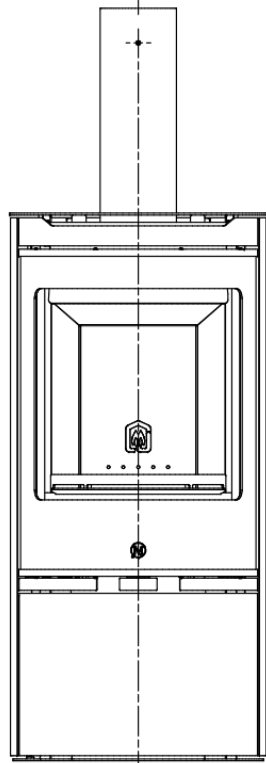

CLIPPER

BOIS

AIR
NATUREL

Dimensions

L 51,8 cm

P 51,4 cm

H 110 cm

Prix public HT 2.700 Euro

CLIPPER

CLIPPER +

BOIS

AIR NATUREL

Dimensions

L 51,8 cm

P 51,4 cm

H 138 cm