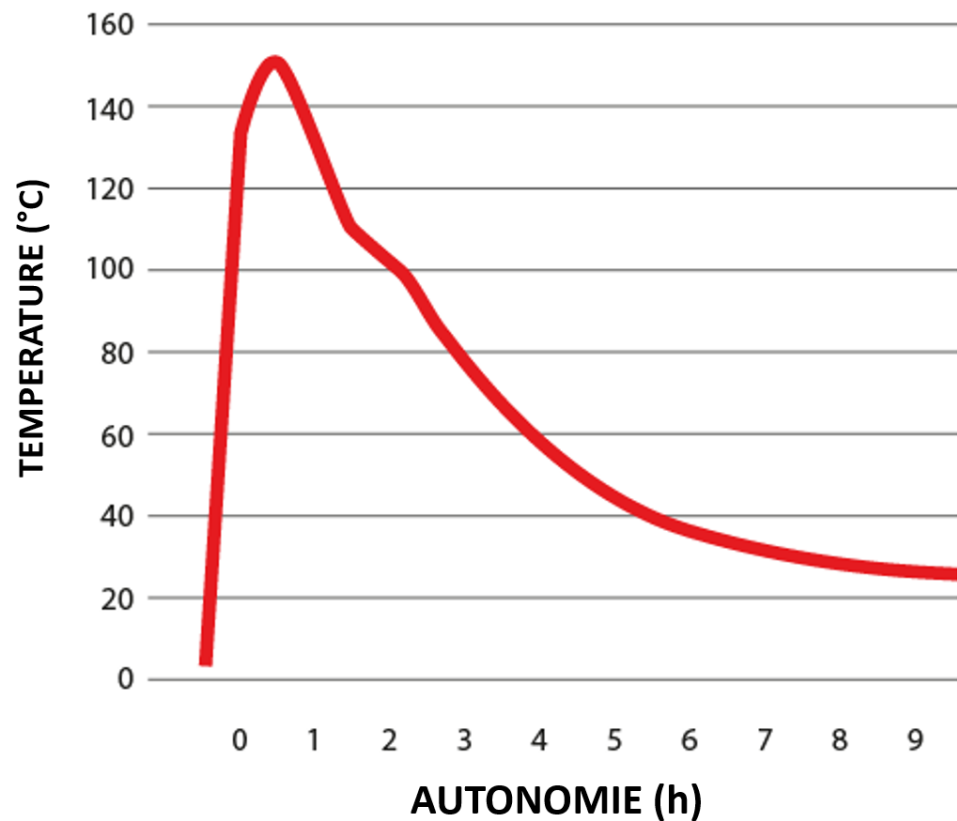

Prix public HT 2.980 Euro – option kit accumulation : 345 Euro HT

KIT ACCUMULATION CLIPPER+ (option)

CLIPPER +

BOIS

AIR
NATUREL

- **3 Blocs réfractaire ***
- **poids total 33 Kg**

* 3 blocs avec sortie fumées supérieure
2 blocs avec sortie fumées arrière