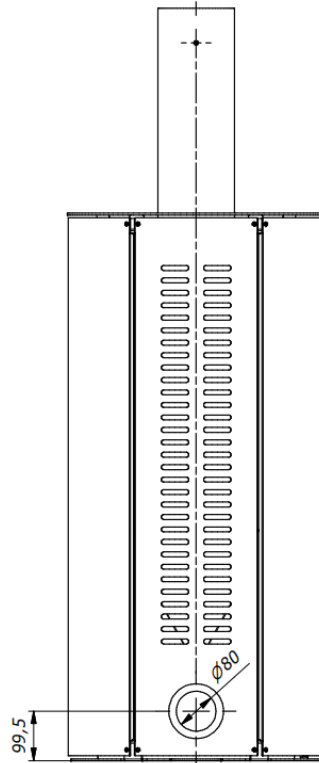

CLIPPER

BOIS

AIR
NATUREL

Dimensions

L 51,8 cm

P 51,4 cm

H 110 cm

Prix public HT 2.700 Euro

CLIPPER

CLIPPER +

BOIS

AIR NATUREL

Dimensions

L 51,8 cm

P 51,4 cm

H 138 cm