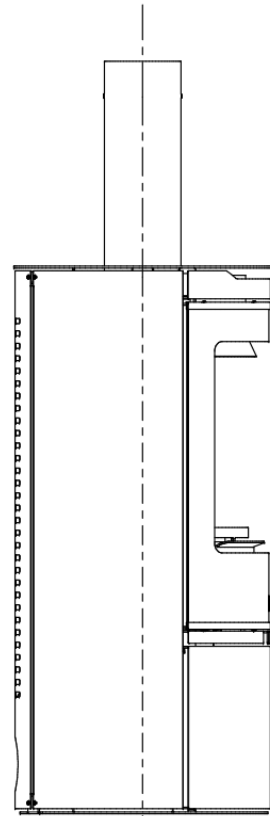

CLIPPER

BOIS

AIR
NATUREL

Dimensions

L 51,8 cm

P 51,4 cm

H 110 cm

Prix public HT 2.700 Euro

CLIPPER

CLIPPER +

BOIS

AIR NATUREL

Dimensions

L 51,8 cm

P 51,4 cm

H 138 cm