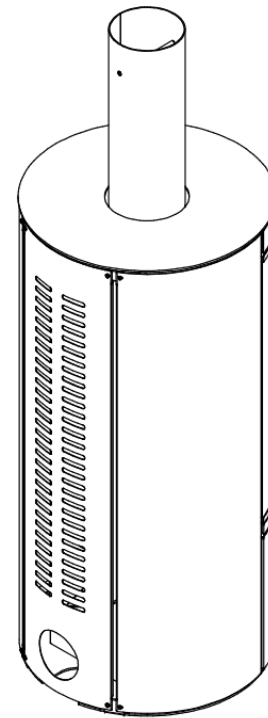

CLIPPER

BOIS

AIR
NATUREL

Dimensions

L 51,8 cm

P 51,4 cm

H 110 cm

Prix public HT 2.700 Euro

CLIPPER

CLIPPER +

BOIS

AIR NATUREL

Dimensions

L 51,8 cm

P 51,4 cm

H 138 cm