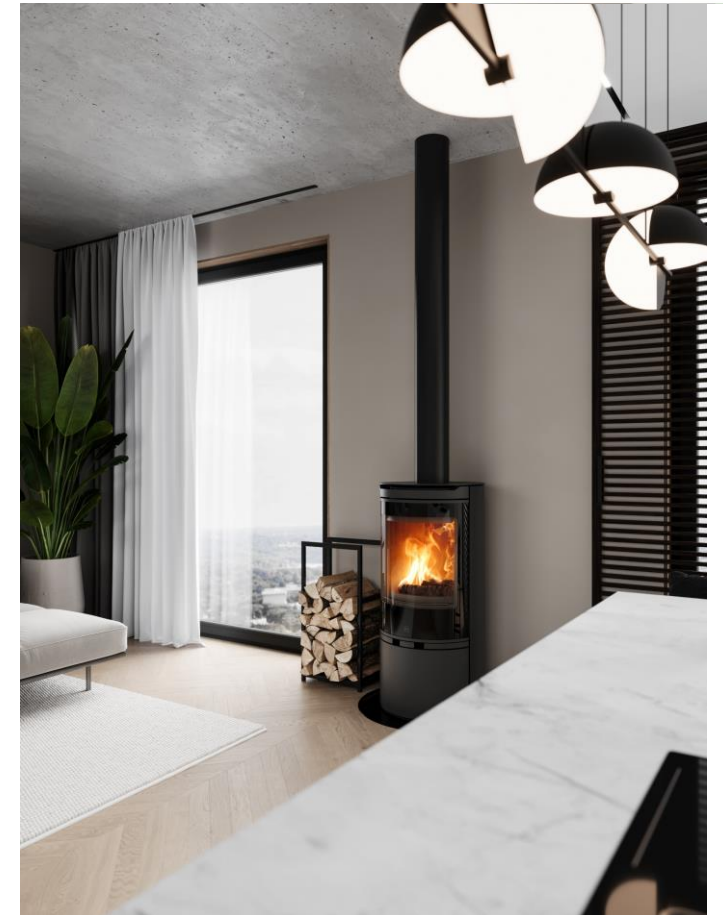

CLIPPER

BOIS

AIR
NATUREL

Dimensions

L 51,8 cm

P 51,4 cm

H 110 cm

Prix public HT 2.700 Euro

CLIPPER

CLIPPER +

BOIS

AIR NATUREL

Dimensions

L 51,8 cm

P 51,4 cm

H 138 cm