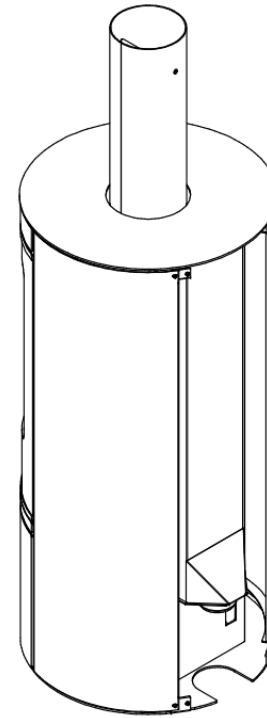

CLIPPER

BOIS

AIR
NATUREL

Dimensions

L 51,8 cm

P 51,4 cm

H 110 cm

Prix public HT 2.700 Euro

CLIPPER

CLIPPER +

BOIS

AIR NATUREL

Dimensions

L 51,8 cm

P 51,4 cm

H 138 cm