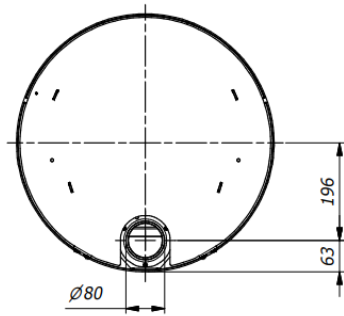

CLIPPER

BOIS

AIR
NATUREL

Dimensions

L 51,8 cm

P 51,4 cm

H 110 cm

Prix public HT 2.700 Euro

CLIPPER

CLIPPER +

BOIS

AIR NATUREL

Dimensions

L 51,8 cm

P 51,4 cm

H 138 cm