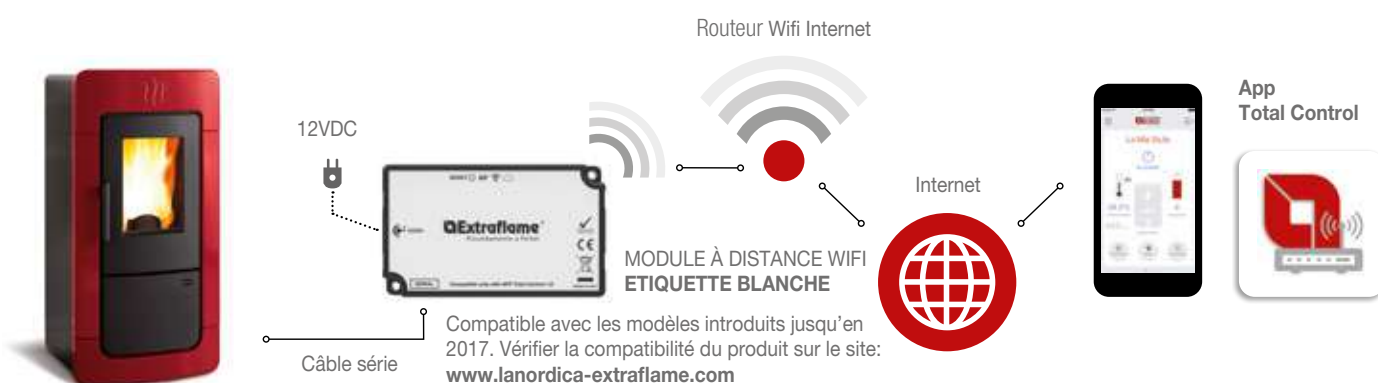

# ACCESSOIRES POÊLES, THERMOPRODUITS, INSERTS, CHAUDIÈRES

Description

Référence

Prix

	Description	Référence	Prix
A.	<p><b>Module Wi-Fi à distance</b></p> <p>(Vérifier la compatibilité du produit sur le site <a href="http://www.lanordica-extraflame.com">www.lanordica-extraflame.com</a>)</p> <p>Module pour contrôle à distance par système Wi-Fi (Le dispositif utilise le réseau Internet de la pièce où il se trouve)</p>		
B.	<p>Module Wifi "Etiquette blanche" (A). Seul pour App "Total Control"</p>	9278442	€ 299,00
	<p>Module Wifi "Etiquette noire" (B). Seul pour App "Total Control 2.0"</p>	9278451	€ 299,00
C.	<p>Module Wifi "Etiquette gris" (C). Seul pour App "Total Control 3.0"</p>	9278512	€ 254,00

## Schéma Module à distance Wifi - ETIQUETTE BLANCHE (A)